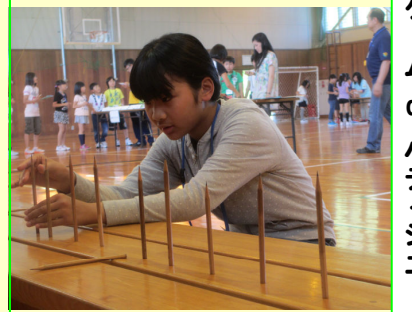

ネイバルde パティシエ

アイスブレイク

ゲーム
de
パティシエ

ネイバルdeハット

マイスイーツ
ドリームプロジェクト

イチゴdeパティシエ

平成27年6月20日(土)~21日(日)

	6:30	7:30	9:00	11:00	12:00	13:00	14:00	15:00	17:15	18:20	20:00	22:00
20 (土)												
21 (日)	起床準備	朝食	活動1 アイス パティシエ	活動2 ゲーム de パティシエ	活動3 マイスイーツ ドリーム プロジェクト	活動4 パティシエ 体験	活動5 イチゴ パティシエ	活動6 パティシエ 体験	夕食	活動7 パティシエ 体験	活動8 パティシエ 体験	就寝